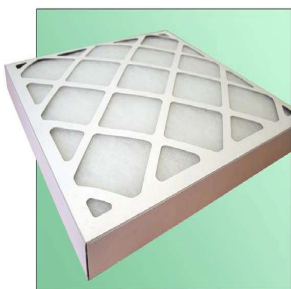

PROCEL

Média filtrant cadre carton.

La gamme de médias filtrant PROCEL est conçue pour protéger les filtres à poches, les filtres haute et moyenne efficacité. Ils sont idéals dans les domaines de la pré-filtration, de la filtration moyenne dans la climatisation, les recycleurs d'air, les centrales de chauffe. Le support de la gamme PROCEL est en carton rigide auquel on peut adapter 3 différents types de média.

Avantages

Résistance

Grâce à son cadre carton spécial, PROCEL est résistant à des taux importants d'humidité : + 80% HR.

Protection

Nos filtres PROCEL permettent d'effectuer une pré-filtration en capturant les grosses particules, ce qui augmente la durée d'utilisation de vos filtres haute efficacité ; en effet l'encrassement de ces filtres sera moindre.

Facilité d'utilisation

Le montage du média filtrant PROCEL est extrêmement simple puisqu'il s'adapte dans un cadre universel en amont ou aval en glissière dans un caisson de pré-filtration, ou recyclage. Notre filtre est jetable une fois que celui-ci est encrassé.

Adaptable

Trois types de médias sont adaptables au cadre carton. Suivant le niveau d'efficacité dont vous avez besoin, trois principaux médias s'offrent à vous : Fibre de verre (PROCEL FIB), synthétique (PROCEL PLAN) et synthétique plissé (PROCEL PLI).