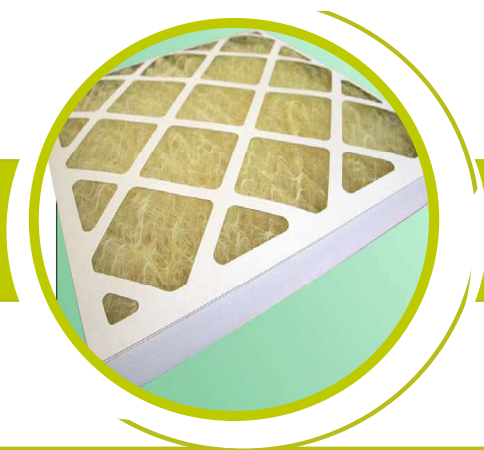

PROCEL

Média filtrant cadre carton.

La gamme de médias filtrant PROCEL est conçue pour protéger les filtres à poches, les filtres haute et moyenne efficacité. Ils sont idéals dans les domaines de la pré-filtration, de la filtration moyenne dans la climatisation, les recycleurs d'air, les centrales de chauffe. Le support de la gamme PROCEL est en carton rigide auquel on peut adapter 3 différents types de média.

Avantages

Résistance

Grâce à son cadre carton spécial, PROCEL est résistant à des taux importants d'humidité : + 80% HR.

Protection

Nos filtres PROCEL permettent d'effectuer une pré-filtration en capturant les grosses particules, ce qui augmente la durée d'utilisation de vos filtres haute efficacité ; en effet l'encrassement de ces filtres sera moindre.

Facilité d'utilisation

Le montage du média filtrant PROCEL est extrêmement simple puisqu'il s'adapte dans un cadre universel en amont ou aval en glissière dans un caisson de pré-filtration, ou recyclage. Notre filtre est jetable une fois que celui-ci est encrassé.

Adaptable

Trois types de médias sont adaptables au cadre carton. Suivant le niveau d'efficacité dont vous avez besoin, trois principaux médias s'offrent à vous : Fibre de verre (PROCEL FIB), synthétique (PROCEL PLAN) et synthétique plissé (PROCEL PLI).