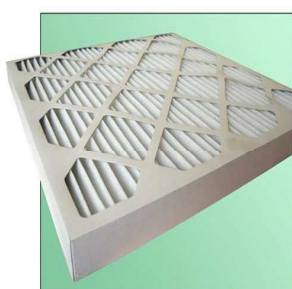

PROCEL

Média filtrant cadre carton.

La gamme de médias filtrant PROCEL est conçue pour protéger les filtres à poches, les filtres haute et moyenne efficacité. Ils sont idéals dans les domaines de la pré-filtration, de la filtration moyenne dans la climatisation, les recycleurs d'air, les centrales de chauffe. Le support de la gamme PROCEL est en carton rigide auquel on peut adapter 3 différents types de média.

Avantages

Résistance

Grâce à son cadre carton spécial, PROCEL est résistant à des taux importants d'humidité : + 80% HR.

Protection

Nos filtres PROCEL permettent d'effectuer une pré-filtration en capturant les grosses particules, ce qui augmente la durée d'utilisation de vos filtres haute efficacité ; en effet l'encrassement de ces filtres sera moindre.

Facilité d'utilisation

Le montage du média filtrant PROCEL est extrêmement simple puisqu'il s'adapte dans un cadre universel en amont ou aval en glissière dans un caisson de pré-filtration, ou recyclage. Notre filtre est jetable une fois que celui-ci est encrassé.

Adaptable

Trois types de médias sont adaptables au cadre carton. Suivant le niveau d'efficacité dont vous avez besoin, trois principaux médias s'offrent à vous : Fibre de verre (PROCEL FIB), synthétique (PROCEL PLAN) et synthétique plissé (PROCEL PLI).